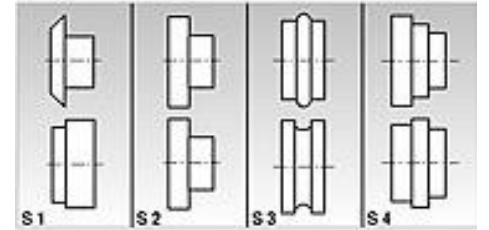

**KORDON MAKINASI DBE 4.0**  
**BORDERING MACHINE DBE 4.0**  
**ЗИГОВОЧНАЯ МАШИНА DBE 4.0**

MODEL	Mil uzunluğu mm	Kordon kapasitesi mm	Top çapları mm	Boğaz derinliği mm	Dakika Devir rpm	Motor Gücü kw	Uzunluk mm	Genişlik, mm	Yükseklik, mm	Ağırlık, kg
MODEL	Shaft length, mm	Bordering capacity, mm	Roll diameters, mm	Throat depth, mm	Rounds Per Minute, rpm	Power, kw	Length, mm	Width, mm	Height, mm	Weight, kg
МОДЕЛЬ	Длина вала, мм	Толщина металла, мм	Расстояние между центрами роликов мм	Глубина зева, мм	Скорость вращения, об/м	Потребляемая мощность, кВт	Длина, мм	Ширина, мм	Высота, мм	Вес, кг
DBE 4.0	300	4,0	126	200	64	2,2	1700	570	1200	500

**STANDARD**

**OPTIONAL**

**ÖZELLİKLER VE STANDART DONANIM**

- Hareketli mobil kumanda panosu ile çok kolay kullanım,
- Kaynaklı çelik konstrüksiyon gövde,
- AB güvenlik normlarına uygundur ve CE işaretine sahiptir
- İleri-geri ayarlanabilir alt mil,
- İleri-geri ayarlanabilir dayama siperi,
- Bronz yataklamalı miller,
- Frenli redüktörlü motor,
- Hareketli kumanda pedalı,
- Alt dolabıyla birlikte,
- 4 takım standart vals topları.