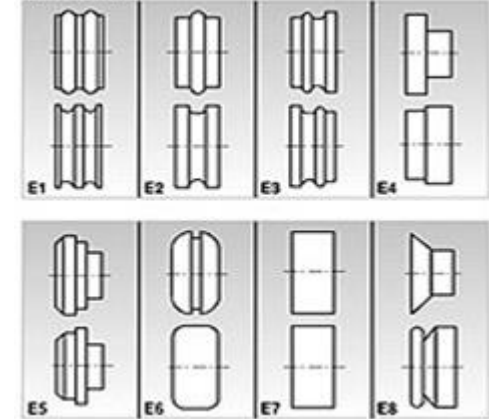

**KORDON MAKINASI DBE 4.0**  
**BORDERING MACHINE DBE 4.0**  
**ЗИГОВОЧНАЯ МАШИНА DBE 4.0**

MODEL	Mil uzunluğu mm	Kordon kapasitesi mm	Top çapları mm	Boğaz derinliği mm	Dakika Devir rpm	Motor Gücü kw	Uzunluk mm	Genişlik, mm	Yükseklik, mm	Ağırlık, kg
MODEL	Shaft length, mm	Bordering capacity, mm	Roll diameters, mm	Throat depth, mm	Rounds Per Minute, rpm	Power, kw	Length, mm	Width, mm	Height, mm	Weight, kg
МОДЕЛЬ	Длина вала, мм	Толщина металла, мм	Расстояние между центрами роликов мм	Глубина зева, мм	Скорость вращения, об/м	Потребляемая мощность, кВт	Длина, мм	Ширина, мм	Высота, мм	Вес, кг
DBE 4.0	300	4,0	126	200	64	2,2	1700	570	1200	500

**STANDARD**

**OPTIONAL**

**ÖZELLİKLER VE STANDART DONANIM**

- Hareketli mobil kumanda panosu ile çok kolay kullanım,
- Kaynaklı çelik konstrüksiyon gövde,
- AB güvenlik normlarına uygundur ve CE işaretine sahiptir
- İleri-geri ayarlanabilir alt mil,
- İleri-geri ayarlanabilir dayama siperi,
- Bronz yataklamalı miller,
- Frenli redüktörlü motor,
- Hareketli kumanda pedalı,
- Alt dolabıyla birlikte,
- 4 takım standart vals topları.

## **STANDARD FEATURES & SPECIFICATIONS**

- Easy operation with mobile control panel with push buttons,
- Welded steel frames,
- Built according to EC Safety Directives and has CE Mark,
- Forward-Backward adjustable bottom roll,
- Forward-Backward adjustable sheet support,
- Steel Shafts assembled with bronze bushings,
- Gearbox motor with brake system,
- Control with foot pedal,
- Complete with bottom stand,
- 4 set of standard rolls and roll spanner key.