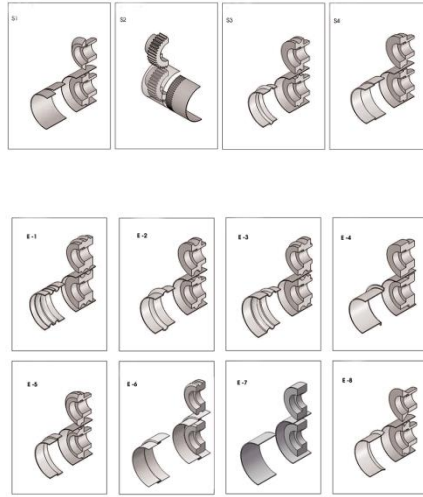

KORDON MAKINASI DBH 2.5
BORDERING MACHINE DBH 2.5
ЗИГОВОЧНАЯ МАШИНА DBH 2.5

MODEL	Mil uzunluğu mm	Kordon kapasitesi mm	Top çapları mm	Boğaz derinliği, mm	Dakika Devir, rpm	Motor Gücü, kw	Uzunluk, mm	Genişlik mm	Yüksekli k, mm	Ağırlık, kg
MODEL	Shaft length mm	Bordering capacity mm	Roll diameters mm	Throat depth, mm	Rounds Per Minute, rpm	Power, kw	Length mm	Width mm	Height mm	Weight, kg
МОДЕЛЬ	Длина вала, мм	Толщина металла, мм	Расстояние между центрами роликов	Глубина зева, мм	Скорость вращения, об/м	Потребляемая мощность, кВт	Длина, мм	Ширина, мм	Высота, мм	Вес, кг
DBH 2.5	250	2,5	96	160	64	1,5+0,5	1400	550	1120	380

ÖZELLİKLER VE STANDART DONANIM

- Hareketli mobil kumanda panosu ile çok kolay kullanım;
- Kaynaklı çelik konstrüksiyon gövde;
- AB güvenlik normlarına uygundur ve CE işaretine sahiptir;
- Hidrolik Aşağı Yukarı Hareket eden Üst mil;
- İleri-geri ayarlanabilir alt mil;
- İleri-geri ayarlanabilir dayama siperi;
- Bronz yataklamalı miller;
- Frenli redüktörlü motor;
- Hareketli kumanda pedalı;
- Alt dolabıyla birlikte;
- 4 takım standart vals topları;

STANDARD FEATURES & SPECIFICATIONS

- Easy operation with mobile control panel with push buttons;
- Welded steel frames;
- Built according to EC Safety Directives and has CE Mark;
- Hydraulic Up-Down Moving Top Roll;
- Forward-Backward adjustable bottom roll;

- Forward-Backward adjustable sheet support;
- Steel Shafts assembled with bronze bushings;
- Gearbox motor with brake system;
- Control with foot pedal;
- Complete with bottom stand;
- 4 Set of rolls standard;