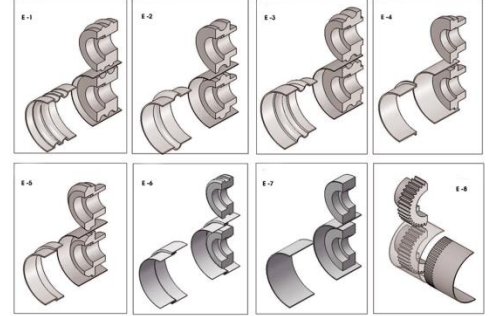

KORDON MAKINASI DBH 4.0
BORDERING MACHINE DBH 4.0
ЗИГОВОЧНАЯ МАШИНА DBH 4.0

MODEL	Mil uzunluğu mm	Kordon kapasitesi mm	Top çapları mm	Boğaz derinliği mm	Dakika Devir rpm	Motor Gücü, kw	Uzunluk, mm	Genişlik, mm	Yükseklik mm	Ağırlık kg
MODEL	Shaft length mm	Bordering capacity mm	Roll diameters mm	Throat depth mm	Rounds Per Minute rpm	Power, kw	Length, mm	Width, mm	Height mm	Weight kg
МОДЕЛЬ	Длина вала, мм	Толщина металла, мм	Расстояние между центрами роликов	Глубина зева, мм	Скорость вращения, об/м	Потребляемая мощность, кВт	Длина, мм	Ширина, мм	Высота, мм	Вес, кг
DBH 4.0	300	4,0	126	200	64	2,2	1700	570	1200	500

ÖZELLİKLER VE STANDART DONANIM

- Hareketli mobil kumanda panosu ile çok kolay kullanım,
- Kaynaklı çelik konstrüksiyon gövde,
- AB güvenlik normlarına uygundur ve CE işaretine sahiptir,
- Hidrolik Aşağı Yukarı Hareket eden Üst mil,
- İleri-geri ayarlanabilir alt mil,
- İleri-geri ayarlanabilir dayama siperi,
- Bronz yataklamalı miller,
- Frenli redüktörlü motor,
- Hareketli kumanda pedalı,
- Alt dolabıyla birlikte,
- 4 takım standart vals topları.

STANDARD FEATURES & SPECIFICATIONS

- Easy operation with mobile control panel with push buttons,
- Welded steel frames,
- Built according to EC Safety Directives and has CE Mark,
- Hydraulic Up-Down Moving Top Roll,
- Forward-Backward adjustable bottom roll,
- Forward-Backward adjustable sheet support,
- Steel Shafts assembled with bronze bushings,
- Gearbox motor with brake system,
- Control with foot pedal,
- Complete with bottom stand,