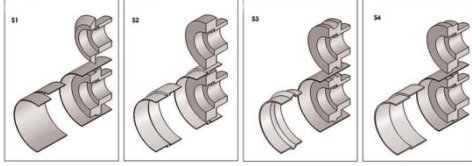

KORDON MAKINASI DBH 4.0
BORDERING MACHINE DBH 4.0
ЗИГОВОЧНАЯ МАШИНА DBH 4.0

MODEL	Mil uzunluğu mm	Kordon kapasitesi mm	Top çapları mm	Boğaz derinliği mm	Dakika Devir rpm	Motor Gücü, kw	Uzunluk, mm	Genişlik, mm	Yükseklik mm	Ağırlık kg
MODEL	Shaft length mm	Bordering capacity mm	Roll diameters mm	Throat depth mm	Rounds Per Minute rpm	Power, kw	Length, mm	Width, mm	Height mm	Weight kg
МОДЕЛЬ	Длина вала, мм	Толщина металла, мм	Расстояние между центрами роликов	Глубина зева, мм	Скорость вращения, об/м	Потребляемая мощность, кВт	Длина, мм	Ширина, мм	Высота, мм	Вес, кг
DBH 4.0	300	4,0	126	200	64	2,2	1700	570	1200	500

ÖZELLİKLER VE STANDART DONANIM

- Hareketli mobil kumanda panosu ile çok kolay kullanım,
- Kaynaklı çelik konstrüksiyon gövde,
- AB güvenlik normlarına uygundur ve CE işaretine sahiptir,
- Hidrolik Aşağı Yukarı Hareket eden Üst mil,
- İleri-geri ayarlanabilir alt mil,
- İleri-geri ayarlanabilir dayama siperi,
- Bronz yataklamalı miller,
- Frenli redüktörlü motor,
- Hareketli kumanda pedalı,
- Alt dolabıyla birlikte,
- 4 takım standart vals topları.

STANDARD FEATURES & SPECIFICATIONS

- Easy operation with mobile control panel with push buttons,
- Welded steel frames,
- Built according to EC Safety Directives and has CE Mark,
- Hydraulic Up-Down Moving Top Roll,
- Forward-Backward adjustable bottom roll,
- Forward-Backward adjustable sheet support,
- Steel Shafts assembled with bronze bushings,
- Gearbox motor with brake system,
- Control with foot pedal,
- Complete with bottom stand,